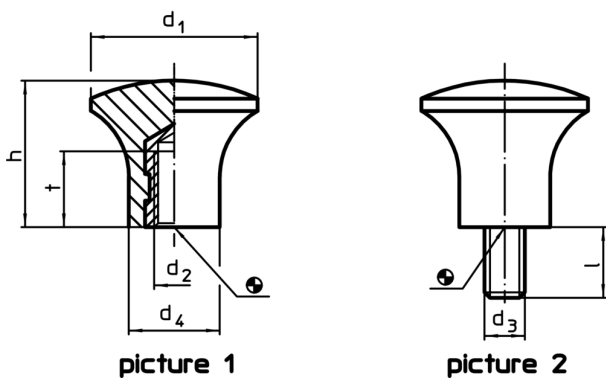

香菇形旋鈕
EH 24540.

產品描述

材質

- 蘑菇旋鈕
 • 熱固性塑膠 PF 31, 黑色
- 襯套
 • 黃銅
- 螺絲
 • 鋼, 鍍鋅

圖面

訂單資訊

尺寸			l [mm]	d ₄	h	t	max. [°C]	[g]	RoHS	REACH	品號
d ₁	d ₂	d ₃									
有母牙 - 相片 1											
17	M5	-	-	10	14	7	110	3,8	RoHS 認證	contains no SVHC materials	24540.0017
21	M6	-	-	12	17	11	110	6,2	RoHS 認證	contains no SVHC materials	24540.0021
25	M6	-	-	14	21	11	110	11,0	RoHS 認證	contains no SVHC materials	24540.0025
33	M8	-	-	18	29	12	110	21,0	RoHS 認證	contains no SVHC materials	24540.0033
有螺絲 - 相片 2											
17	-	M5	9	10	14	-	110	4,2	RoHS 認證	contains no SVHC materials	24540.0117
21	-	M6	10	12	17	-	110	7,1	RoHS 認證	contains no SVHC materials	24540.0121
25	-	M6	10	14	21	-	110	10,0	RoHS 認證	contains no SVHC materials	24540.0125
33	-	M8	14	18	29	-	110	23,0	RoHS 認證	contains no SVHC materials	24540.0133